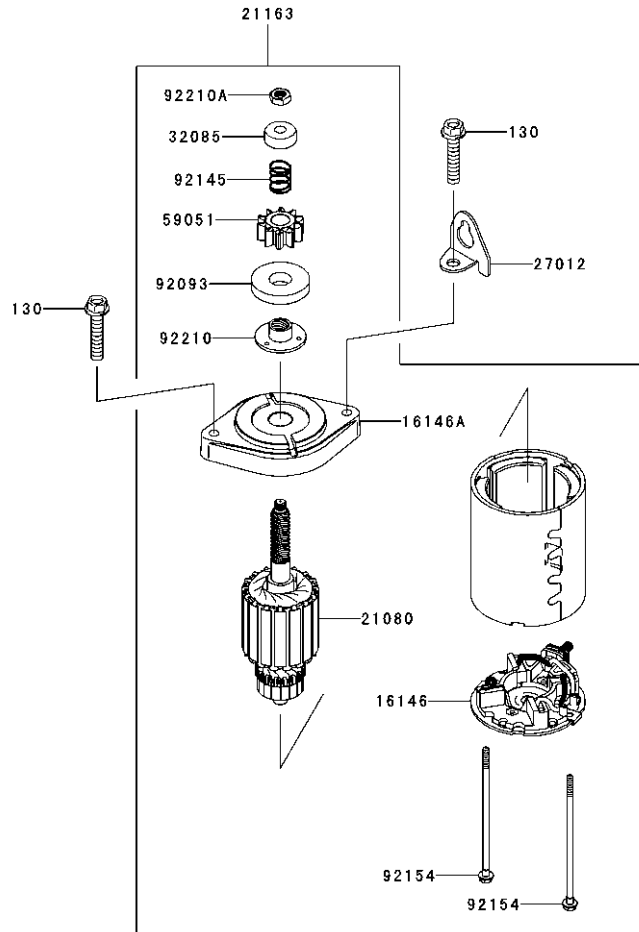

Kawasaki FR691V-AS05 Carburetor

E0210-A452A

Ref.	Part Number	Description
16146	KM-16146-7027	Cover Assembly
16146A	KM-16146-7028	Cover Assembly
21080	KM-21080-7006	Armature
21163	KM-21163-0727	Electric Starter
27012	KM-27012-7004	Hook
32085	KM-99999-0309	Stopper
59051	KM-59051-7034	Spur Gear
92093	KM-92093-7007	Seal
92145	KM-92145-7060	Spring
92154	KM-92154-7001	Bolt
92210	KM-92210-7017	Nut
92210A	KM-99999-0309	Nut
130	KM-130AA0840	Flanged Bolt, 8 X 40